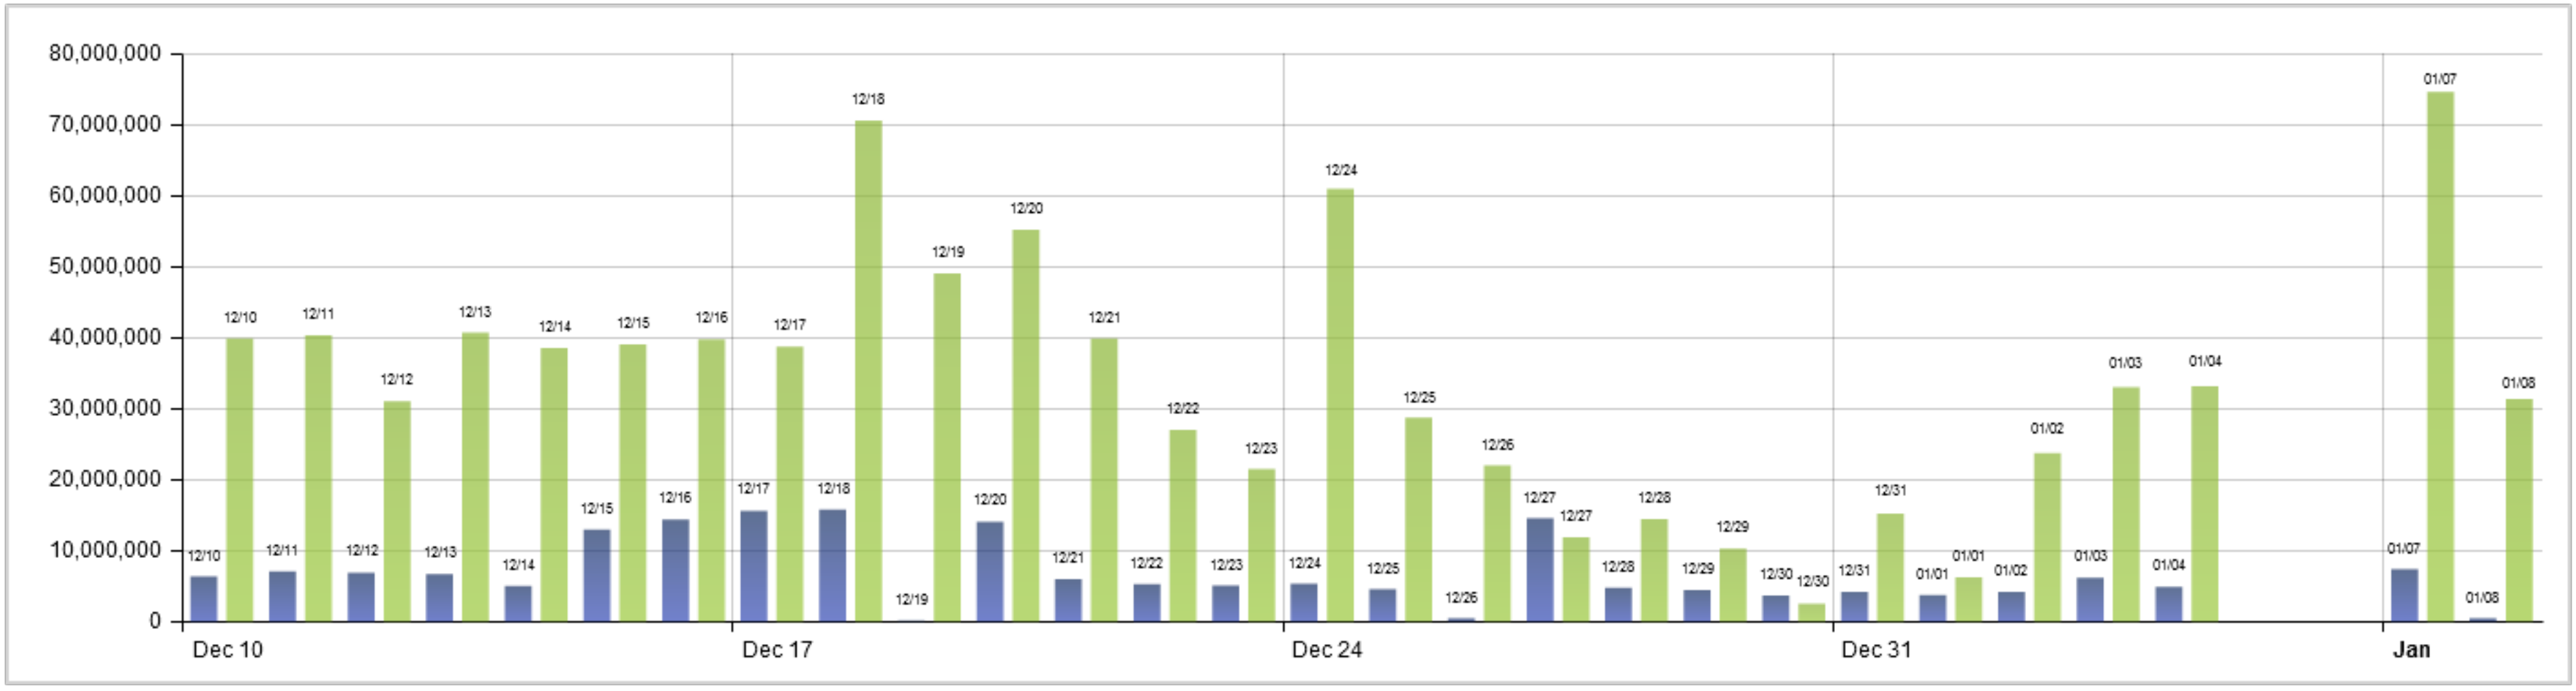

DNI

DNR

Signal Profile

- PCS
- INMAR
- MOIP
- HPCP
- VSAT
- PSTN
- DNI

Most Volume

- US-987LA: 471,258,864 Records
- US-985HA: 181,115,922 Records
- US-987LB: 81,786,967 Records
- US-916A: 71,819,443 Records
- US-985D: 70,271,990 Records

Top 5 Techs

- DRTBOX: 547,255,556 Records
- XKEYSCORE: 182,009,301 Records
- LOPERS: 131,483,608 Records
- JUGGERNAUT: 93,612,691 Records
- CERF CALL MOSES1: 39,514,727 Records